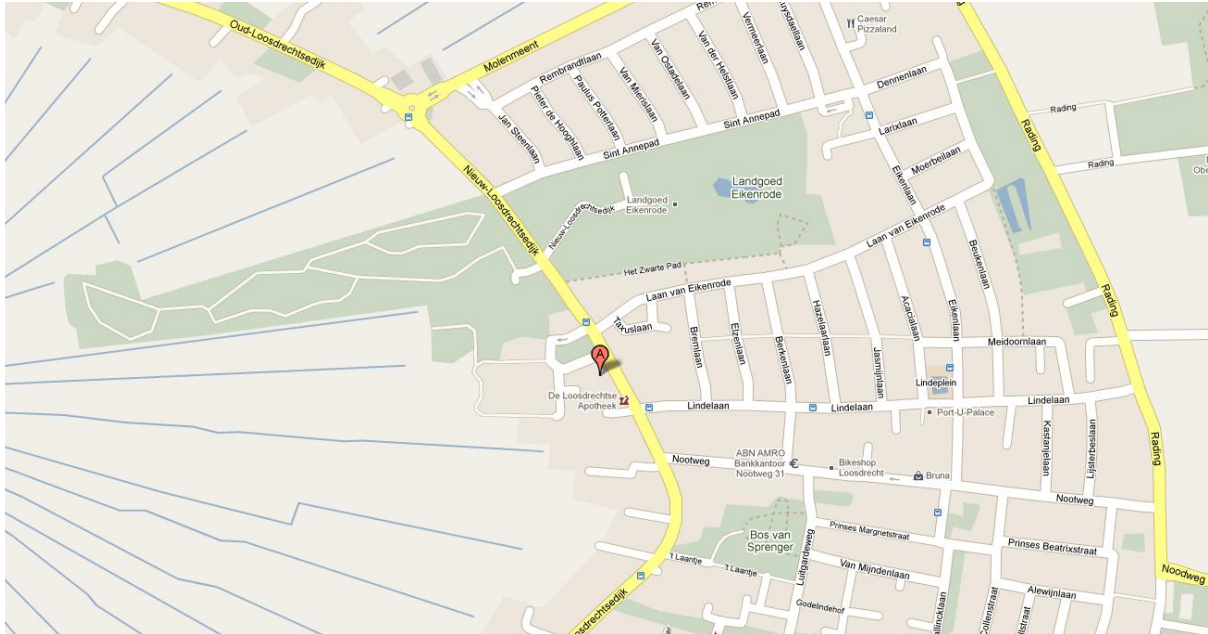

Centraal Bureau
Postbus 70
1230 AB Loosdrecht

Nieuw-Loosdrechtsedijk 24
1231 KX Loosdrecht
035 58 88 555

Routebeschrijving vanuit Hilversum

- Neem op de rotonde Diependaalselaan/Loosdrechtseweg de afslag naar Loosdrecht
- Neem op de rotonde de 2^e afslag naar Molenmeent/N403
- Neem op de rotonde de 2^e afslag naar Nieuw-Loosdrechtsedijk
- Na 500 meter bevindt de Beukenhof zich aan uw rechterhand

Routebeschrijving vanaf A2

- Neem afslag 4 richting N201/Vinkeveen/Hilversum
- Neem op de rotonde de 1^e afslag
- Sla linksaf naar de Provincialeweg/N201
- Neem op de rotonde de 1^e afslag naar de Vreelandseweg/N201
- Sla rechtsaf naar de ø-Gravelandsevaartweg
- Neem op de rotonde de 2^e afslag naar Nieuw-Loosdrecht
- Neem op de rotonde de 1^e afslag naar Nieuw-Loosdrechtsedijk
- Na 500 meter bevindt de Beukenhof zich aan uw rechterhand

[Google Maps](#)
9292ov.nl